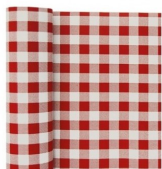

**NAPPE PAPIER
VICHY ROUGE
DAMASSÉ - 1.20 X
25 M**

SKU: 13141

[Voir le produit >](#)

Catalogue PDF interactif, cliquez sur l'image pour accéder à la page web.

CHR

Catalogue PDF interactif, cliquez sur l'image pour accéder à la page web.

**NAPPE PAPIER
VICHY ROUGE
DAMASSÉ - 1.20 X
25 M**

SKU: 13141

[Voir le produit >](#)

Catalogue PDF interactif, cliquez sur l'image pour accéder à la page web.

ARTICLES DE FÊTE

Catalogue PDF interactif, cliquez sur l'image pour accéder à la page web.