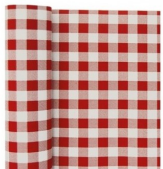

**NAPPE PAPIER
VICHY ROUGE
DAMASSÉ - 1.20 X
25 M**

SKU: 13141

[Voir le produit >](#)

Catalogue PDF interactif, cliquez sur l'image pour accéder à la page web.

NAPPES / SET & CHEMIN DE TABLE

Catalogue PDF interactif, cliquez sur l'image pour accéder à la page web.

**NAPPE PAPIER
VICHY ROUGE
DAMASSÉ - 1.20 X
25 M**

SKU: 13141

[Voir le produit >](#)

Catalogue PDF interactif, cliquez sur l'image pour accéder à la page web.

PAR MÉTIER

Catalogue PDF interactif, cliquez sur l'image pour accéder à la page web.

**NAPPE PAPIER
VICHY ROUGE
DAMASSÉ - 1.20 X
25 M**

SKU: 13141

[Voir le produit >](#)

Catalogue PDF interactif, cliquez sur l'image pour accéder à la page web.

CHR

Catalogue PDF interactif, cliquez sur l'image pour accéder à la page web.