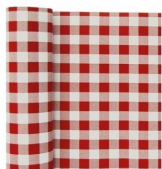

TABLE DES MATIÈRES

Emballages	2
Nappage vaisselle traiteur	3
Nappes / Set & Chemin de table	4
Par métier	5
CHR	6
Articles de fête	7
Vaiselle jetable	8
Nappes	9

EMBALLAGES

Catalogue PDF interactif, cliquez sur l'image pour accéder à la page web.

**NAPPE PAPIER
VICHY ROUGE
DAMASSÉ - 1.20 X
25 M**

SKU: 13141

[Voir le produit >](#)

Catalogue PDF interactif, cliquez sur l'image pour accéder à la page web.

NAPPAGE VAISSELLE TRAITEUR

Catalogue PDF interactif, cliquez sur l'image pour accéder à la page web.