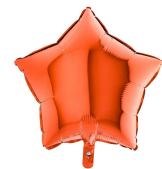

**SKU:** 72M0030-6  
[Voir le produit >](#)

**BALLON CHIFFRE 7  
- GONFLÉ À L'AIR  
& HÉLIUM - 66 CM**

**SKU:** 72M0030-7  
[Voir le produit >](#)

**BALLON CHIFFRE 8  
- GONFLÉ À L'AIR  
& HÉLIUM - 66 CM**

**SKU:** 72M0030-8  
[Voir le produit >](#)

**BALLON CHIFFRE 9  
- GONFLÉ À L'AIR  
& HÉLIUM - 66 CM**

**SKU:** 72M0030-9  
[Voir le produit >](#)

**BALLON ÉTOILE EN  
ALUMINIUM -  
COULEURS AUX  
CHOIX - 46 CM**