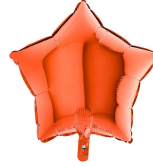

**SKU:** 7202000  
[Voir le produit >](#)

**BALLON EN LATEX  
30 CM - COULEURS  
AUX CHOIX**

**SKU:** 7202001  
[Voir le produit >](#)

**BALLON EN LATEX  
60 CM - COULEURS  
AUX CHOIX**

**SKU:** 7202002  
[Voir le produit >](#)

**BALLON ETOILE EN  
ALUMINIUM -  
COULEURS AUX  
CHOIX - 46 CM**

**SKU:** 72M0021  
[Voir le produit >](#)

**BALLON GLOBE  
ALUMINIUM 38 CM  
- COULEURS AUX  
CHOIX**

**SKU:** 72G000  
[Voir le produit >](#)