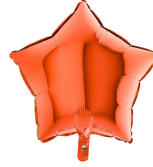

**BALLON CHIFFRE 8 - GONFLÉ À L'AIR & HÉLIUM - 66 CM**

**SKU:** 72M0030-8  
[Voir le produit >](#)

**BALLON CHIFFRE 9 - GONFLÉ À L'AIR & HÉLIUM - 66 CM**

**SKU:** 72M0030-9  
[Voir le produit >](#)

**BALLON EN LATEX 28 CM - COULEURS AUX CHOIX**

**SKU:** 7202000  
[Voir le produit >](#)

**BALLON EN LATEX  
30 CM - COULEURS  
AUX CHOIX**

**SKU:** 7202001  
[Voir le produit >](#)

**BALLON EN LATEX  
60 CM - COULEURS  
AUX CHOIX**

**SKU:** 7202002  
[Voir le produit >](#)

**BALLON ETOILE EN  
ALUMINIUM -  
COULEURS AUX  
CHOIX - 46 CM**

**SKU:** 72M0021  
[Voir le produit >](#)

**BALLON GLOBE  
ALUMINIUM 38 CM  
- COULEURS AUX  
CHOIX**

**SKU:** 72G000  
[Voir le produit >](#)