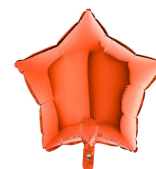

TABLE DES MATIÈRES

Articles de fête	2
Ballons	3
Latex	4
Mylar	5

ARTICLES DE FÊTE

Catalogue PDF interactif, cliquez sur l'image pour accéder à la page web.

**BALLON
ASSORTIMENT EN
LATEX 12,5 CM -
COULEURS AUX
CHOIX**

SKU: 7202005
[Voir le produit >](#)

**BALLON
ASSORTIMENT EN
LATEX 30 CM -
COULEURS AUX
CHOIX**

SKU: 7202007
[Voir le produit >](#)

**BALLON EN LATEX
28 CM - COULEURS
AUX CHOIX**

SKU: 7202000
[Voir le produit >](#)

**BALLON ETOILE EN
ALUMINIUM -
COULEURS AUX
CHOIX - 46 CM**

SKU: 72M0021
[Voir le produit >](#)

**PAQUET DE
BALLON EN LATEX
- 30 CM -
COULEURS AUX
CHOIX**

SKU: 72J0001
[Voir le produit >](#)

Catalogue PDF interactif, cliquez sur l'image pour accéder à la page web.