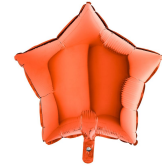

**BALLON ETOILE EN
ALUMINIUM -
COULEURS AUX
CHOIX - 46 CM**

SKU: 72M0021
[Voir le produit >](#)

**PAQUET DE
BALLON EN LATEX
- 30 CM -
COULEURS AUX
CHOIX**

SKU: 72J0001
[Voir le produit >](#)

Catalogue PDF interactif, cliquez sur l'image pour accéder à la page web.

BALLONS

Catalogue PDF interactif, cliquez sur l'image pour accéder à la page web.

**BALLON
ASSORTIMENT EN
LATEX 12,5 CM -
COULEURS AUX
CHOIX**

SKU: 7202005
[Voir le produit >](#)

**BALLON
ASSORTIMENT EN
LATEX 30 CM -
COULEURS AUX
CHOIX**

SKU: 7202007
[Voir le produit >](#)

**BALLON EN LATEX
28 CM - COULEURS
AUX CHOIX**

SKU: 7202000
[Voir le produit >](#)

**BALLON ETOILE EN
ALUMINIUM -
COULEURS AUX
CHOIX - 46 CM**

SKU: 72M0021
[Voir le produit >](#)