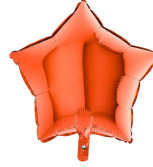

MYLAR

Catalogue PDF interactif, cliquez sur l'image pour accéder à la page web.

**BALLON CARRÉ EN
ALUMINIUM - 38
CM - FORME 4D**

SKU: 72S0006
[Voir le produit >](#)

**BALLON CŒUR EN
ALUMINIUM - 91
CM - COULEURS
AUX CHOIX**

SKU: 72M0004
[Voir le produit >](#)

**BALLON ETOILE EN
ALUMINIUM -
COULEURS AUX
CHOIX - 46 CM**

SKU: 72M0021
[Voir le produit >](#)

**BALLON GLOBE
ALUMINIUM 38 CM
- COULEURS AUX
CHOIX**

SKU: 72G000
[Voir le produit >](#)