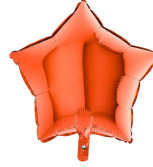

MYLAR

Catalogue PDF interactif, cliquez sur l'image pour accéder à la page web.

**BALLON CARRÉ EN
ALUMINIUM - 38
CM - FORME 4D**

SKU: 72S0006
[Voir le produit >](#)

**BALLON CŒUR EN
ALUMINIUM - 91
CM - COULEURS
AUX CHOIX**

SKU: 72M0004
[Voir le produit >](#)

**BALLON ÉTOILE EN
ALUMINIUM -
COULEURS AUX
CHOIX - 46 CM**

SKU: 72M0021
[Voir le produit >](#)

**BALLON GLOBE
ALUMINIUM 38 CM
- COULEURS AUX
CHOIX**

SKU: 72G000
[Voir le produit >](#)