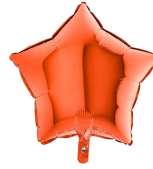

**BALLON ETOILE EN ALUMINIUM - COULEURS AUX CHOIX - 46 CM**

**SKU:** 72M0021  
[Voir le produit >](#)

**BALLON GLOBE ALUMINIUM 38 CM - COULEURS AUX CHOIX**

**SKU:** 72G000  
[Voir le produit >](#)

Catalogue PDF interactif, cliquez sur l'image pour accéder à la page web.

## MYLAR

Catalogue PDF interactif, cliquez sur l'image pour accéder à la page web.

**BALLON CARRÉ EN  
ALUMINIUM - 38  
CM - FORME 4D**

**SKU:** 72S0006  
[Voir le produit >](#)

**BALLON CŒUR EN  
ALUMINIUM - 91  
CM - COULEURS  
AUX CHOIX**

**SKU:** 72M0004  
[Voir le produit >](#)

**BALLON ETOILE EN  
ALUMINIUM -  
COULEURS AUX  
CHOIX - 46 CM**

**SKU:** 72M0021  
[Voir le produit >](#)

**BALLON GLOBE  
ALUMINIUM 38 CM  
- COULEURS AUX  
CHOIX**