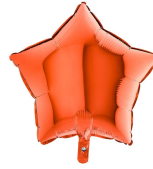

**SKU:** 72M0030-9  
[Voir le produit >](#)

**BALLON CŒUR EN  
ALUMINIUM - 91  
CM - COULEURS  
AUX CHOIX**

**SKU:** 72M0004  
[Voir le produit >](#)

**BALLON EN LATEX  
28 CM - COULEURS  
AUX CHOIX**

**SKU:** 7202000  
[Voir le produit >](#)

**BALLON ETOILE EN  
ALUMINIUM -  
COULEURS AUX  
CHOIX - 46 CM**

**SKU:** 72M0021  
[Voir le produit >](#)

Catalogue PDF interactif, cliquez sur l'image pour accéder à la page web.