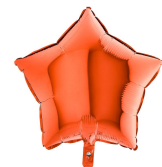

**SKU:** 72M0030-7  
[Voir le produit >](#)

**BALLON CHIFFRE 8**  
- GONFLÉ À L'AIR  
& HÉLIUM - 66 CM

**SKU:** 72M0030-8  
[Voir le produit >](#)

**BALLON CHIFFRE 9**  
- GONFLÉ À L'AIR  
& HÉLIUM - 66 CM

**SKU:** 72M0030-9  
[Voir le produit >](#)

**BALLON CŒUR EN ALUMINIUM** - 91 CM - COULEURS AUX CHOIX

**SKU:** 72M0004  
[Voir le produit >](#)

**BALLON ETOILE EN ALUMINIUM** - COULEURS AUX CHOIX - 46 CM