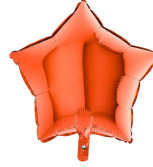

**BALLON GLOBE
ALUMINIUM 38 CM
- COULEURS AUX
CHOIX**

SKU: 72G000
[Voir le produit >](#)

Catalogue PDF interactif, cliquez sur l'image pour accéder à la page web.

LATEX

Catalogue PDF interactif, cliquez sur l'image pour accéder à la page web.

**BALLON EN LATEX
28 CM - COULEURS
AUX CHOIX**

SKU: 7202000
[Voir le produit >](#)

**BALLON EN LATEX
60 CM - COULEURS
AUX CHOIX**

SKU: 7202002
[Voir le produit >](#)

Catalogue PDF interactif, cliquez sur l'image pour accéder à la page web.

MYLAR

Catalogue PDF interactif, cliquez sur l'image pour accéder à la page web.

**BALLON CARRÉ EN
ALUMINIUM - 38
CM - FORME 4D**

SKU: 72S0006
[Voir le produit >](#)

**BALLON CŒUR EN
ALUMINIUM - 91
CM - COULEURS
AUX CHOIX**

SKU: 72M0004
[Voir le produit >](#)

**BALLON ETOILE EN
ALUMINIUM -
COULEURS AUX
CHOIX - 46 CM**

SKU: 72M0021
[Voir le produit >](#)

**BALLON GLOBE
ALUMINIUM 38 CM
- COULEURS AUX
CHOIX**

SKU: 72G000
[Voir le produit >](#)