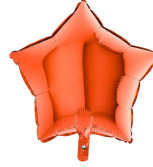

## MYLAR

Catalogue PDF interactif, cliquez sur l'image pour accéder à la page web.

**BALLON CARRÉ EN  
ALUMINIUM - 38  
CM - FORME 4D**

**SKU:** 72S0006  
[Voir le produit >](#)

**BALLON CŒUR EN  
ALUMINIUM - 91  
CM - COULEURS  
AUX CHOIX**

**SKU:** 72M0004  
[Voir le produit >](#)

**BALLON ETOILE EN  
ALUMINIUM -  
COULEURS AUX  
CHOIX - 46 CM**

**SKU:** 72M0021  
[Voir le produit >](#)

**BALLON GLOBE  
ALUMINIUM 38 CM  
- COULEURS AUX  
CHOIX**