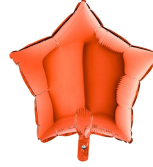

SKU: 7202000
[Voir le produit >](#)

**BALLON EN LATEX
60 CM - COULEURS
AUX CHOIX**

SKU: 7202002
[Voir le produit >](#)

Catalogue PDF interactif, cliquez sur l'image pour accéder à la page web.

MYLAR

Catalogue PDF interactif, cliquez sur l'image pour accéder à la page web.

**BALLON CARRÉ EN
ALUMINIUM - 38
CM - FORME 4D**

SKU: 72S0006
[Voir le produit >](#)

**BALLON CŒUR EN
ALUMINIUM - 91
CM - COULEURS
AUX CHOIX**

SKU: 72M0004
[Voir le produit >](#)

**BALLON ETOILE EN
ALUMINIUM -
COULEURS AUX
CHOIX - 46 CM**