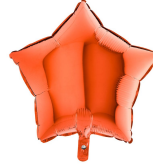

**BALLON ÉTOILE EN ALUMINIUM - COULEURS AUX CHOIX - 46 CM**

**SKU:** 72M0021  
[Voir le produit >](#)

**BALLON GLOBE ALUMINIUM 38 CM - COULEURS AUX CHOIX**

**SKU:** 72G000  
[Voir le produit >](#)

Catalogue PDF interactif, cliquez sur l'image pour accéder à la page web.

## MYLAR

Catalogue PDF interactif, cliquez sur l'image pour accéder à la page web.

**BALLON CARRÉ EN  
ALUMINIUM - 38  
CM - FORME 4D**

**SKU:** 72S0006  
[Voir le produit >](#)

**BALLON CŒUR EN  
ALUMINIUM - 91  
CM - COULEURS  
AUX CHOIX**

**SKU:** 72M0004  
[Voir le produit >](#)

**BALLON ÉTOILE EN  
ALUMINIUM -  
COULEURS AUX  
CHOIX - 46 CM**

**SKU:** 72M0021  
[Voir le produit >](#)

**BALLON GLOBE  
ALUMINIUM 38 CM  
- COULEURS AUX  
CHOIX**